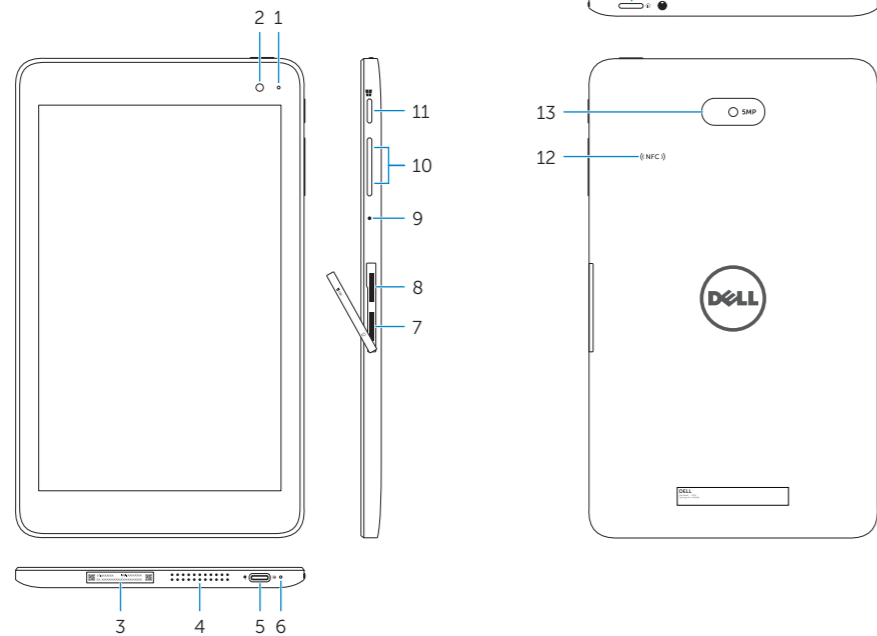

Register your computer

注册您的计算机
註冊您的電腦
コンピュータを登録する
컴퓨터 등록

SupportAssist Check and update your computer

检查和更新您的计算机
檢查並更新您的電腦
コンピュータを確認してアップデートする
컴퓨터 검사 및 업데이트

Features

功能部件 | 功能 | 外觀 | 기능

1. Camera-status light
2. Front camera
3. Service Tag label
4. Speaker
5. USB 3.0 and power adapter port (USB-C)
6. Power and battery-charge status light
7. Micro-SIM card slot
8. MicroSD-card slot

9. Microphone
10. Volume-control buttons
11. Windows button
12. NFC-sensor area (optional)
13. Rear camera
14. Power button
15. Headset port

1. 摄像头状态指示灯
2. 前置摄像头
3. 服务标签
4. 扬声器
5. USB 3.0 和电源适配器端口 (USB-C)
6. 电源和电池充电状态指示灯
7. Micro-SIM 卡插槽
8. MicroSD 卡插槽
9. 麦克风