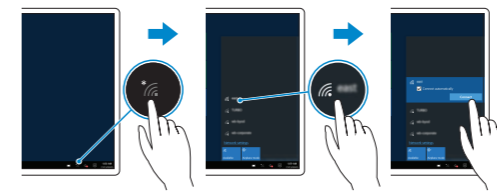

Sign in to your Microsoft account or create a local account

登录您的 Microsoft 帐户或创建本地帐户
登入您的 Microsoft 帳號或建立本機帳號

Microsoft アカウントにサインインする、またはローカルアカウントを作成する

Microsoft 계정에 로그인 또는 로컬 계정 생성

用户提示: 请通过官方途径进行操作系统升级，经由第三方升级将会存在安全隐患。

Inserting microSD and micro-SIM card — optional

插入 microSD 卡和 micro-SIM 卡 — 可选
插入 microSD 和 micro-SIM 卡 — 選配
MicroSD 카드와 micro-SIM 카드를挿入하는 옵션
MicroSD 및 Micro-SIM 카드 삽입 — 선택 사항

Connecting to your network — optional

连接到网络 — 可选
連接網路 — 選用
ネットワークへの接続 — オプション
네트워크에 연결하기 — 선택 사항

In the system tray, tap the wireless icon select your network, and tap **Connect**.

在系统托盘中，点按无线图标 选择网络，然后点按**连接**。

在系統匣中，點選無線圖示 ，選擇您的網路，然後點選**連線**。