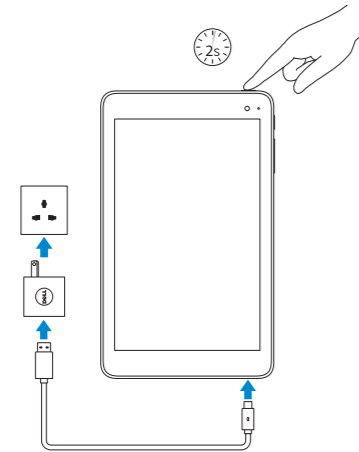

2 Finish Windows setup

完成 Windows 设置 | 完成 Windows 設定
Windows セットアップを終了する | Windows 설치 종료

Connect to your network

连接到网络
連接網路
ネットワークに接続する
네트워크에 연결

NOTE: If you are connecting to a secured wireless network, enter the password for the wireless network access when prompted.

1. 카메라 상태 표시등
2. 전면 카메라
3. 서비스 태그 라벨
4. 스피커
5. USB 3.0 및 전원 어댑터 포트 (USB-C)
6. 전원 및 배터리 충전 상태 등
7. 마이크로 SIM 카드 슬롯
8. 마이크로 SD 카드 슬롯
9. 마이크
10. 볼륨 조절 버튼

11. Windows 버튼
12. NFC-센서 영역 (옵션)
13. 후면 카메라
14. 전원 버튼
15. 헤드셋 포트